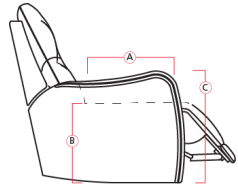

5R LHF Arm, RHF Wedge, Man Recl  
44 x 39 x 41"  
112 x 99 x 104cm  
IA: 25" / 64cm

6R RHF Arm, LHF Wedge, Man Recl  
44 x 39 x 41"  
112 x 99 x 104cm  
IA: 25" / 64cm

7R RHF Wedge, Man Recliner  
39 x 39 x 41"  
99 x 99 x 104cm

8R Armless Manual Recliner  
26 x 39 x 41"  
66 x 99 x 104cm

9R LHF Wedge, Man Recliner  
39 x 39 x 41"  
99 x 99 x 104cm

AR LHF Table, RHF Arm Man Recl  
42 x 39 x 41"  
107 x 99 x 104cm  
IA: 25" / 64cm

CR RHF Table Manual Recline  
37 x 39 x 41"  
94 x 99 x 104cm

DR LHF Table, RHF Wedge Man Recl  
51 x 39 x 41"  
130 x 99 x 104cm  
IA: 25" / 64cm

FR RHF Table, LHF Wedge Man Recl  
51 x 39 x 41"  
130 x 99 x 104cm  
IA: 25" / 64cm

## Dimensions

- A - Seat Depth - 21.5" / 55cm
- B - Seat Height - 20" / 51cm
- C - Arm Height - 24.5" / 62cm