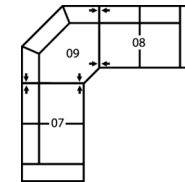

## Dimensions

- A - Seat Depth - 21" / 53cm
- B - Seat Height - 18" / 46cm
- C - Arm Height - 26" / 66cm

92 x 91"

234 x 231cm

**Configuration C3**

129 x 48"

328 x 122cm

**Configuration C4**

124 x 101"

315 x 257cm

**Configuration C5**

151 x 51"

384 x 130cm

**Configuration C6**

113 x 92"

287 x 234cm

**Configuration C7**

101 x 101"

257 x 257cm