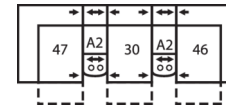

Configuration MD
120 x 122"
305 x 310cm

Configuration ME
164 x 76"
417 x 193cm

Configuration MF
124 x 70"
315 x 178cm

Configuration MG
164 x 74"
417 x 188cm

Configuration MH
116 x 66"
295 x 168cm

Configuration MI
153 x 66"
389 x 168cm